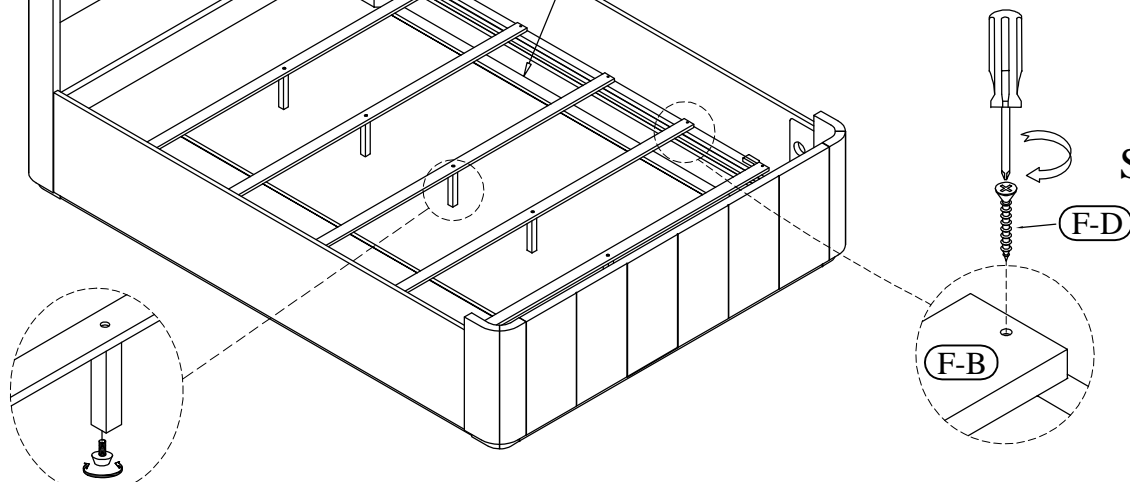

Hardware and Parts packed with the Bed Rail

<p>87172 Panel Side Rails</p>  <p>(R-A) 2 pcs.</p>	<p>All-Thread Bolt ø5/16"-18 x 3-1/2"</p>  <p>(R-B) 8 pcs.</p>	<p>Curved Washer ø5/16"</p>  <p>(R-C) 8 pcs.</p>	<p>Flat Washer ø5/16" x 16*2mm</p>  <p>(R-D) 8 pcs.</p>	<p>Spring Washer ø5/16"</p>  <p>(R-E) 8 pcs.</p>	<p>Nut ø5/16 x L17</p>  <p>(R-F) 8 pcs.</p>	<p>Open Wrench 12mm</p>  <p>(R-G) 1 pc.</p>
---	---	---	--	--	--	--

Queen Bed

87170 -- Queen Uph Shelter Headboard

87171 -- Queen Shelter Footboard

STEP 3

STEP 4

STEP 5

STEP 6

Adjustable Leveler