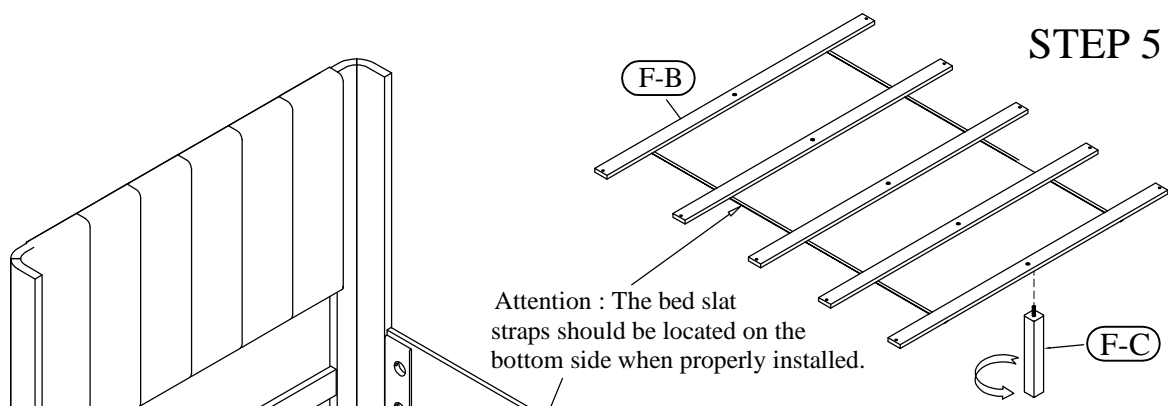

Hardware and Parts packed with the Bed Rail

<p>87172 Panel Side Rails</p>  <p>(R-A) 2 pcs.</p>	<p>All-Thread Bolt ø5/16"-18 x 3-1/2"</p>  <p>(R-B) 8 pcs.</p>	<p>Curved Washer ø5/16"</p>  <p>(R-C) 8 pcs.</p>	<p>Flat Washer ø5/16" x 16*2mm</p>  <p>(R-D) 8 pcs.</p>	<p>Spring Washer ø5/16"</p>  <p>(R-E) 8 pcs.</p>	<p>Nut ø5/16 x L17</p>  <p>(R-F) 8 pcs.</p>	<p>Open Wrench 12mm</p>  <p>(R-G) 1 pc.</p>
---	---	---	--	--	--	--

Queen Bed

87170 -- Queen Uph Shelter Headboard

87171 -- Queen Shelter Footboard

STEP 3

STEP 4

STEP 5

STEP 6

Adjustable Leveler